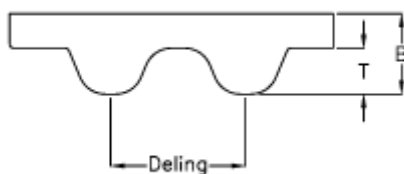

Varenummer: 602930810038
Beskrivelse: Gates åben tandrem gummi
HTD-5M-6-glasccord

Mål

B	= 3.8
Bredde	= 6
Deling	= 5
T	= 2.1